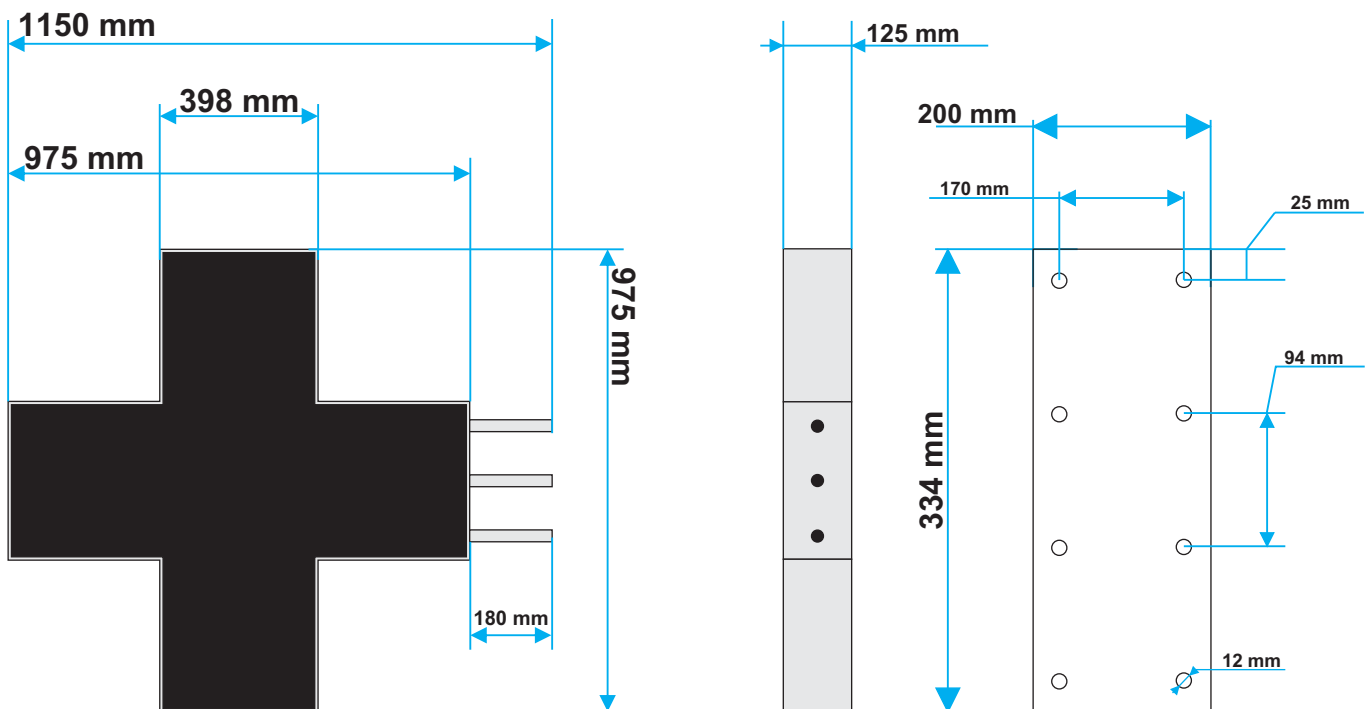

## CROCE A LED

# Ad Cross 96FC P5

La croce a Led AD Cross 96FC è lo strumento più avanzato per la comunicazione visiva dentro il tuo punto vendita.

Attraverso un'applicazione facile da usare, semplice ed intuitiva, il dispositivo può essere programmato per visualizzare testi ed altri elementi grafici.

### CARATTERISTICHE TECNICHE

Tensione di alimentazione	220V
Consumo medio	120W
Numero di Led	40.960
Distanza tra i Led	5mm
Luminosità	da 100 a 10.000 mcd *
Modalità di programmazione	WiFi/Rete Lan
Struttura esterna	Alluminio
Temperatura di funzionamento	-20°/+50°
Peso	33Kg